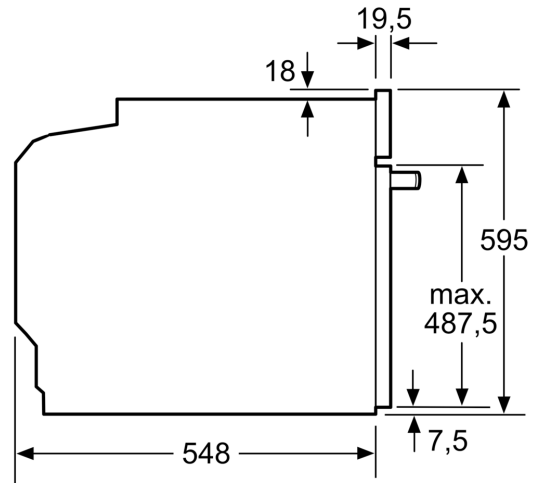

Séria 8, Zabudovateľná rúra na pečenie, 60 x 60 cm, Čierna HBG7241B1

Montáž dvoch spotrebičov nad sebou
Výmena vzduchu

A: Otvor na prívod vzduchu $\geq 200 \text{ cm}^2$

rozmery v mm