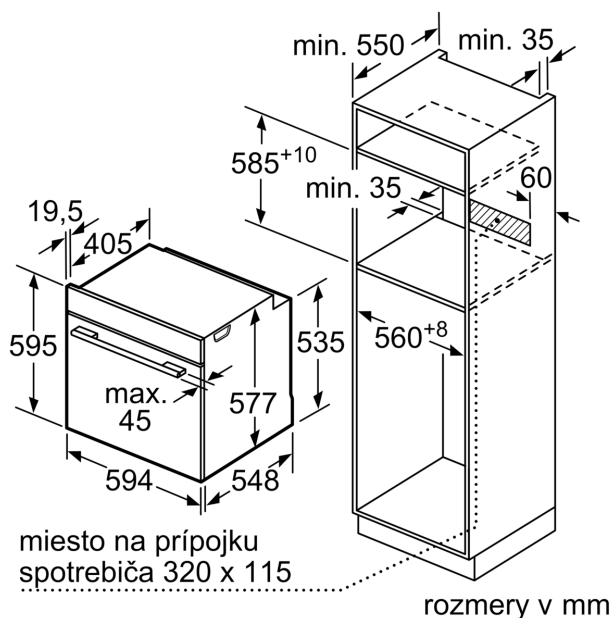

#### Technické informácie

- dĺžka napájacieho kábla: 120 cm
- napätie: 220 - 240 V
- celkový príkon elektro: 3.6 kW
- trieda spotreby energie (podľa normy EU 65/2014): A+
- spotreba energie na cyklus pri konvenčnom ohreve: 0.87 kWh (na stupnici triedy energetickej účinnosti od A+++ do D) spotreba energie na cyklus v režime cirkulácie vzduchu: 0.69 kWh
- počet priestorov na pečenie: 1 zdroj tepla: elektrina objem priestoru na pečenie: 71 l

#### Rozmery a technické informácie

- rozmery spotrebica (V x Š x H): 595 mm x 594 mm x 548 mm
- rozmery niky (V x Š x H): 585 mm - 595 mm x 560 mm - 568 mm x 550 mm
- "Rozmery potrebné pre zabudovanie nájdete v inštalračných materiáloch."

## Séria 8, Zabudovateľná rúra na pečenie, 60 x 60 cm, Čierna HBG7241B1

Montáž dvoch spotrebičov nad sebou  
Výmena vzduchu

A: Otvor na prívod vzduchu  $\geq 200 \text{ cm}^2$

rozmery v mm

Pokiaľ je spotrebič zabudovaný pod varným panelom, musí byť dodržaná nasledujúca hrúbka pracovnej dosky (príp. vrátane nosnej konštrukcie).